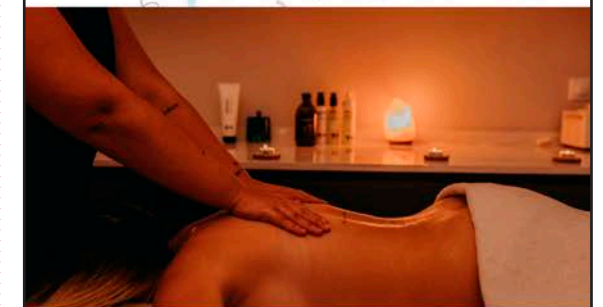

¡Escaneando este código encontrarás la revista con todos nuestros tratamientos!

¡Escaneando este código podrás RESERVAR a cualquier día y a cualquier hora!

PRESENTA ESTE ANUNCIO EN EL ESTABLECIMIENTO Y DISFRUTA DE UN 15% DE DESCUENTO EN EL PEELING CORPORAL + MASAJE + HIDRATACIÓN CORPORAL

NUESTRO HORARIO

LUNES A VIERNES 9:30H A 20H
SÁBADOS 10H A 14H (cita previa)

beautystudiorubi · lachicadelascejjas_

Carrer Doctor Robert, 5
Rubí · T. 722 809 333