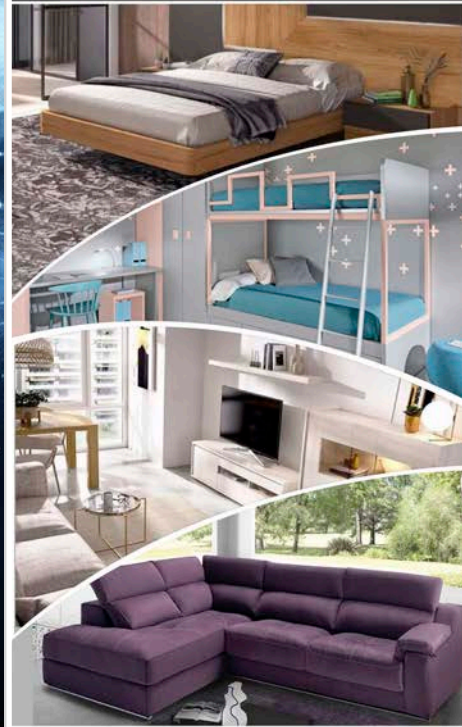

Num. # 29 | Juliol 2023

A prop **de tu** Rubi

FESTA MAJOR RUBÍ 2023

DEL 26 DE JUNY AL 2 DE JULIOL

Exemplar gratuït

Edició Especial
Programa Festa Major 2023

abitare RUBÍ

Calidad al mejor precio

Comedores · Sofás · Dormitorios
Juvenil · Recibidores · Descanso

Muebles a medida

Feliz Fiesta Mayor 2023

Carrer de Terrassa 19 · Rubí

(junto policía nacional)

Tel. 931 300 196

L'Escardivol

POSAT GUAPA

Todas las tallas

LO ÚLTIMO EN MODA · BOLSOS
MONEDEROS · CARTERAS · BISUTERÍA

698 48 26 80 (Solo WhatsApp)

C/ Cervantes, 132 · local 1

Rubí · Tel. 93 627 95 28