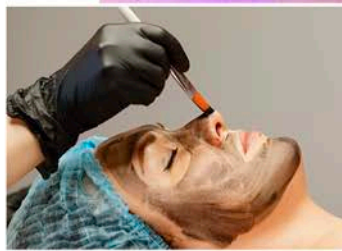

Especialistas en tecnología láser

- Eliminación de tatuajes
- Eliminación de Micropigmentación
- Eliminación de imperfecciones benignas, como verrugas, puntos rubí, arañas vasculares, acrocordones...
- Tratamiento de **Carbón Activado**
  El tratamiento estrella entre las celebrities

PRESENTA ESTE ANUNCIO EN EL ESTABLECIMIENTO Y DISFRUTA DE UN 15% DE DESCUENTO EN EL HOLLYWOOD PEEL!

Oferta válida sólo el mes de Julio

HORARIO DE LUNES A VIERNES
9:30h a 14h y de 16:30h a 19h

¡¡INFÓRMATE!

Carrer Doctor Robert, 25 · Rubí
T. 644 292 071 Laserlabrubi

13.30 h Vermut de jazz amb Álvaro Imperial Trio

Concert de jazz
Hi col·labora: Associació Jazz Rubí
Jardins de l'Ateneu

15 a 20.30 h Festa de l'esport adaptat
Mostra dels esports adaptats de l'entitat a més de bàsquet i futbol 5

Hi col·labora: Club Esportiu Horitzó 1994
Pavelló de La Llana

16.30 a 20.30 h Activitat d'escacs amb peces gegants

Hi col·labora: Associació d'Escacs Rubinenca
Pl. Catalunya

16.30 a 20.30 h Torneig obert d'escacs

Torneig de partides ràpides obert a tothom, programades a 5 minuts per jugador

Hi col·labora: Associació d'Escacs Rubinenca
Pl. Catalunya

17.30 a 21 h Festroc

Intercanvis amb La Trocateria
Ho organitza: Servei de Gestió de Residus
Pl. Pearson

17.30 a 3 h Fira d'atraccions i mercat d'artesanía

Pàrquing de Rubí Forma

18 a 21 h Skateboarding per Festa Major

Hi col·labora: Club Esportiu La Skateboarding Rubí
Skatepark

18 h Jocs de l'antiguitat a Egipte

Taller de jocs
Museu Municipal Castell

18 a 1 h Mercat de Festa Major

Illa de vianants

18 a 20 h Els amics d'en Crusó

Instal·lació de jocs, automàtics i els seus mecanismes

Per a nens i nenes a partir de 2 anys
Pl. Estantislau Figueras

18 a 21 h El racó del color

Et pintem la cara amb els colors de la Festa Major

Mercat de Festa Major
Pl. Pere Esmendia

18 a 24 h Espai ARBORÈTUM

Ambient chillout i espai gastronòmic
Arborètum del parc del Castell

18 a 23 h Campionat de frontenis per parelles

Quarts, semifinals i final a partir de les 18 h
21 h Entrega de premis
21.30 h Sopar de socis del club i convidats
Hi col·labora: Frontenis Rubí
Frontó de Ca n'Oriol

18 a 20.30 h Som gent alegre!

Espectacle musical dedicat a la gent gran
Entrada numerada gratuïta
Aforament limitat
Obertura de taquilla a les 17 h
Hi col·labora: Associació Som Gent Alegre
Teatre Municipal La Sala

18.30 h Actuació del grup infantil Karibú!

Cançons i danses per a un món més just
Pl. Salvador Allende

19 h Diada Castellera

Amb les colles convidades Xiquets de Torredembarra i Castellers del Baix Montseny
Hi col·labora: Castellers de Rubí
Pl. Pere Aguilera

19 h Xavi Vaxi

Mag i faquir
Hi col·labora: Sant Patrick's Rubí
Pl. Pearson

19 h Sortida de la 40a Ballada de Gitanes al Carrer

Cent anys de l'Esbart Dansaire de Rubí (1923-2023)

Hi col·labora: Esbart Dansaire de Rubí
Rbla. Ferrocarril

Itinerari: Rbla. Ferrocarril, av. de Catalunya, pl. Nova Estació, c. Historiador Serra, c. Colom, c. Doctor Turró, pl. Pere Esmendia, c. Pere Esmendia, c. Maximi Fornes, c. Doctor Robert, pg. Pau Claris, c. Cadmo i Escardivol.